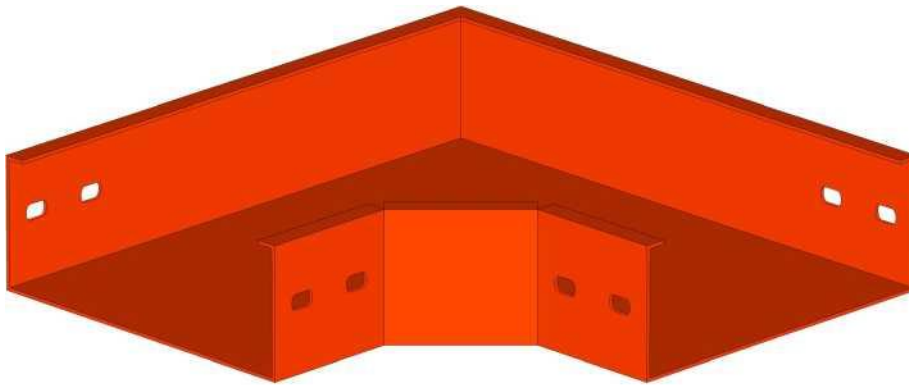

PHYSICAL SPECIFICATIONS

Physical	H (mm)	W (mm)	T (mm)
MC40x60x0.8	40	60	0.8
MC50x50x0.8	50	50	0.8
MC50x75x0.8	50	75	0.8
MC50x100x0.8	50	100	0.8
MC50x150x1.0	50	150	1.0
MC50x200x1.0	50	200	1.0
MC50x300x1.2	50	300	1.2
MC75x75x0.8	75	75	0.8
MC75x100x1.0	75	100	1.0
MC75x150x1.0	75	150	1.0
MC75x200x1.2	75	200	1.2
MC75x300x1.5	75	300	1.5
MC100x100x1.0	100	100	1.0
MC100x150x1.0	100	150	1.0
MC100x200x1.2	100	200	1.2
MC100x300x1.5	100	300	1.5
MC100x400x2.0	100	400	2.0
MC100x500x2.0	100	500	2.0
MC150x150x1.2	150	150	1.2
MC150x200x1.2	150	200	1.2
MC150x300x1.5	150	300	1.5
MC150x400x2.0	150	400	2.0
MC150x500x2.0	150	500	2.0

Co ngang