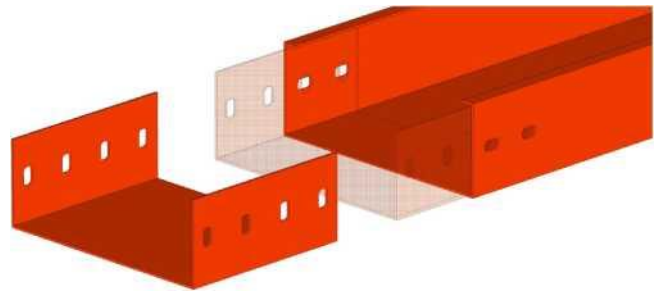

FEATURES

- Vật liệu: thép sơn tĩnh điện, tôn tráng kẽm, thép mạ kẽm nhúng nóng hoặc thép không gỉ (Inox), có nắp đậy che chắn.
- Chiều dài thanh thông dụng: 2.5m hoặc 3.0m
- Chiều ngang thông dụng: 50 ÷ 500mm
- Chiều cao thông dụng: 30 ÷ 150mm
- Độ dày vật liệu: 0.8mm, 1.0mm, 1.2mm, 1.5mm, 2.0mm, 2.5mm
- Màu sắc thông dụng: trắng, kem nhẵn, xám, cam hoặc màu của vật liệu. Các màu khác theo yêu cầu của khách hàng.
- Độ bền va đập: IEC 61537-2001
- Mạ kẽm nóng: ASTM A123/A123M-08
- Sơn tĩnh điện: >70μ TCVN 4392-1986

APPLICATIONS

- Máng cáp là hệ thống máng dẫn dùng cho việc lắp đặt dây cáp điện trong các nhà máy, chung cư, cao ốc...
- Trung tâm dữ liệu
- Hệ thống điều hòa

Cable Tray

Lỗ nối dạng 1 (Mặc định)

Hole type 1 (Default)

Lỗ nối dạng 2 (Theo yêu cầu)

Hole type 2 (On request)

Lỗ nối dạng 3 (Theo yêu cầu)

Hole type 3 (On request)

PHYSICAL SPECIFICATIONS

Physical	H (mm)	W (mm)	T (mm)
MC40x60x0.8	40	60	0.8
MC50x50x0.8	50	50	0.8
MC50x75x0.8	50	75	0.8
MC50x100x0.8	50	100	0.8
MC50x150x1.0	50	150	1.0
MC50x200x1.0	50	200	1.0
MC50x300x1.2	50	300	1.2
MC75x75x0.8	75	75	0.8
MC75x100x1.0	75	100	1.0
MC75x150x1.0	75	150	1.0
MC75x200x1.2	75	200	1.2
MC75x300x1.5	75	300	1.5
MC100x100x1.0	100	100	1.0
MC100x150x1.0	100	150	1.0
MC100x200x1.2	100	200	1.2
MC100x300x1.5	100	300	1.5
MC100x400x2.0	100	400	2.0
MC100x500x2.0	100	500	2.0
MC150x150x1.2	150	150	1.2
MC150x200x1.2	150	200	1.2
MC150x300x1.5	150	300	1.5
MC150x400x2.0	150	400	2.0
MC150x500x2.0	150	500	2.0

Nối giảm đều

Nối giảm bên phải

Nối giảm bên trái

Cable Tray

Lỗ nối dạng 1 (Mặc định)

Hole type 1 (Default)

Lỗ nối dạng 2 (Theo yêu cầu)

Hole type 2 (On request)